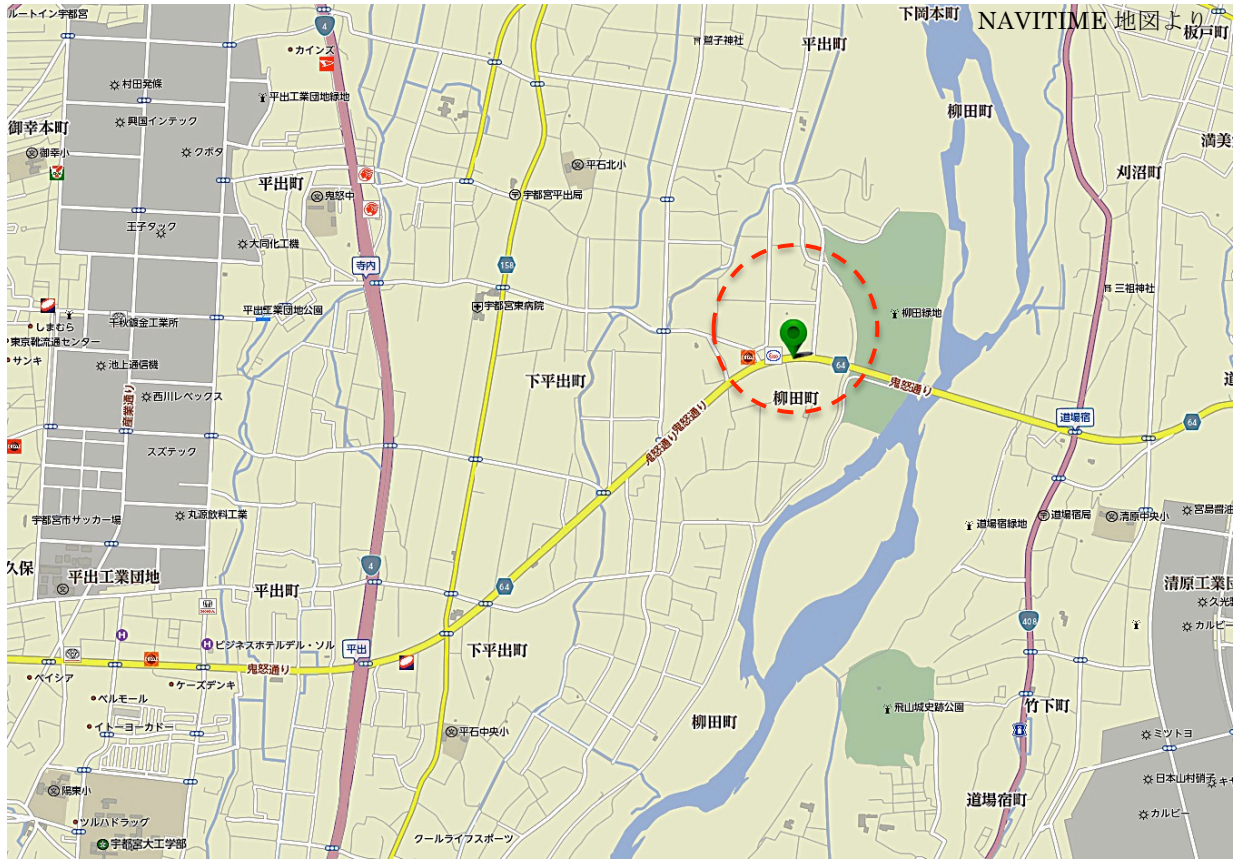

## 【関東バス柳田車庫案内図】

- 関東バス柳田車庫内の以下の位置に6：30にご集合ください。
- 当日、車両を置いて教室に参加される方は、別途駐車料金がかかります。(1日/300円)

## 【関東バス柳田車庫内集合場所】

- ※ 車を置いて参加する友の会会員の方は、集合後有料Pに駐車してください。
- ※ 送迎のみのご父兄は、集合場所周辺に駐車できます。

<https://www.google.co.jp/maps/place/%E9%96%A2%E6%9D%B1%E3%83%90%E3%82%B9+%E6%9F%B3%E7%94%B0%E8%BB%8A%E5%BA%AB/@36.569813,139.9619952,374m/data=!3m1!1e3!4m5!3m4!1s0x0:0xecb2b50f07016905!8m2!3d36.5688631!4d139.961225?hl=ja>